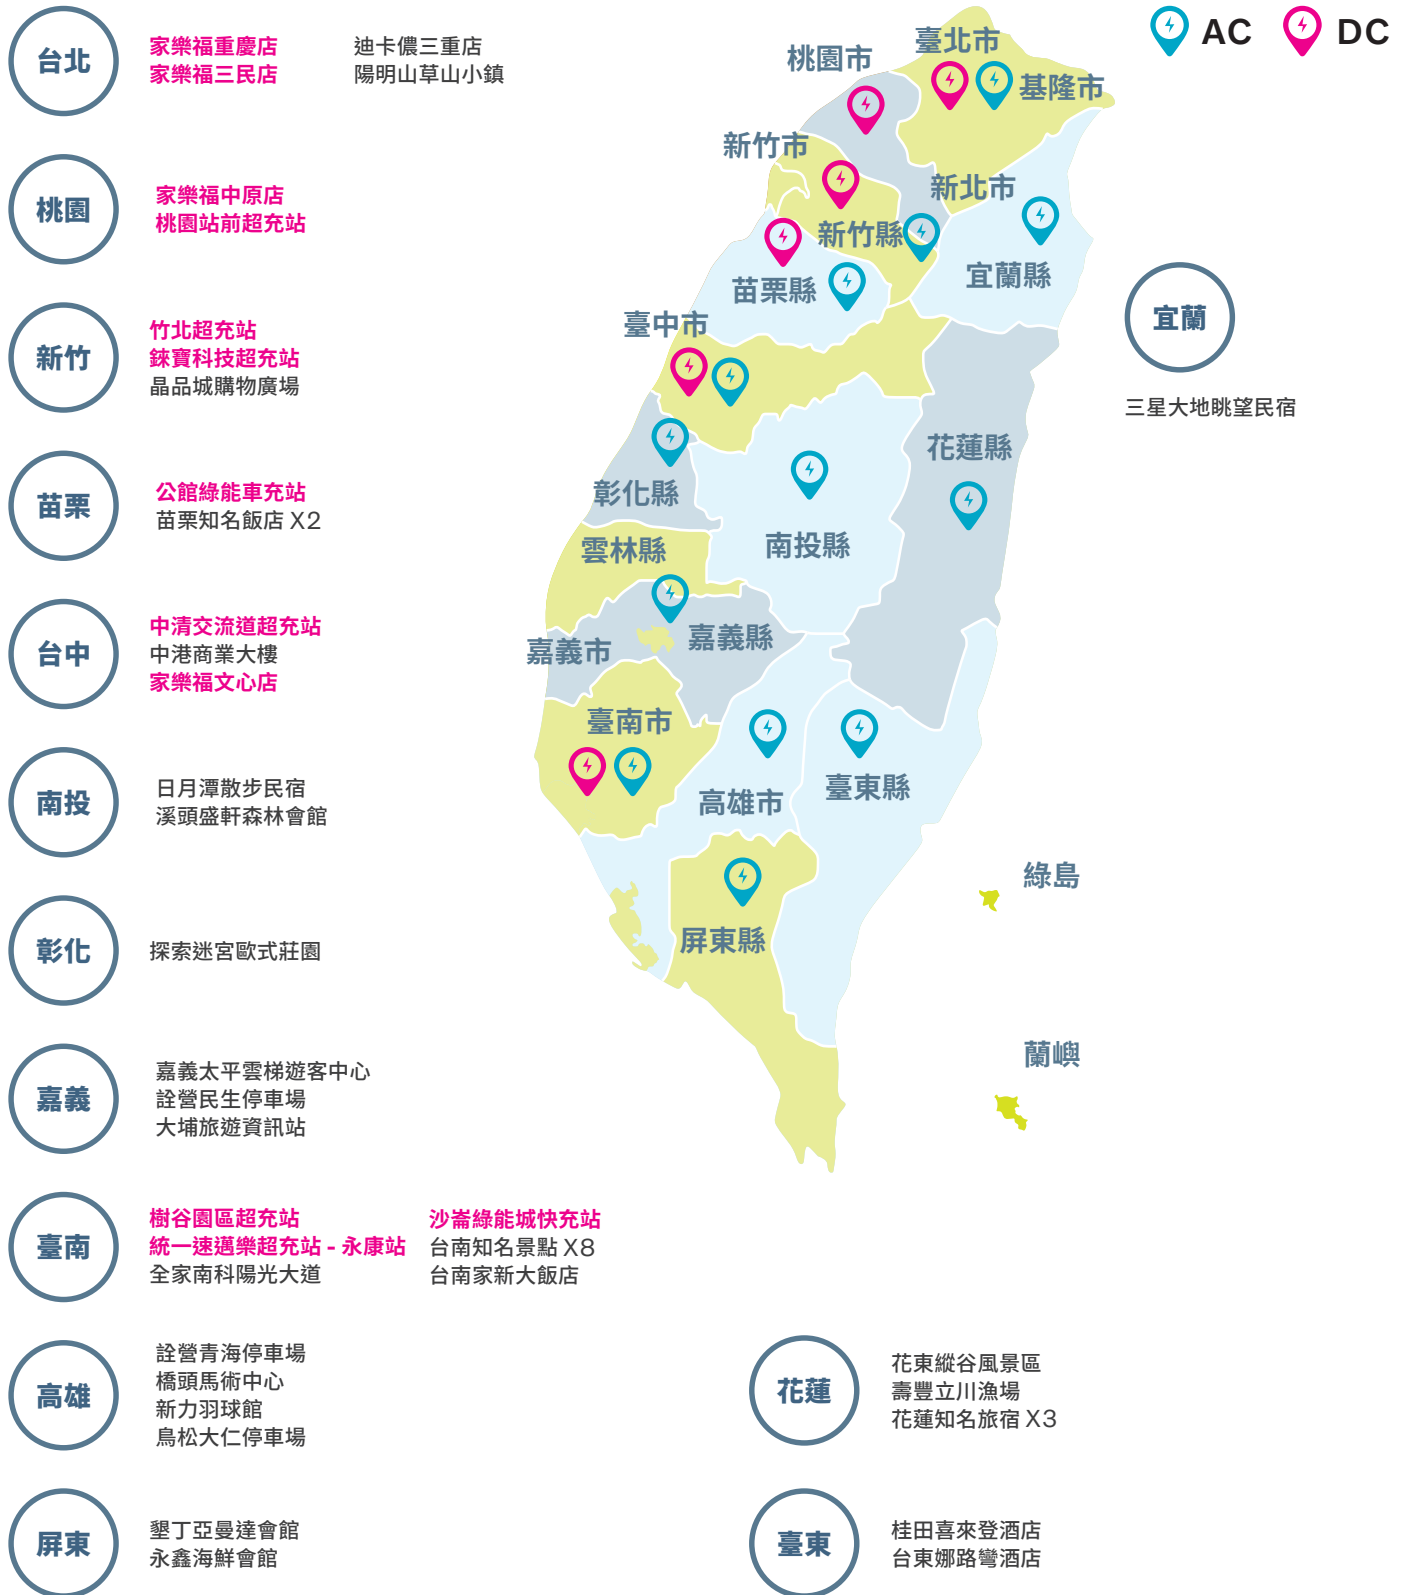

雲林

劍湖山渡假大飯店
風華渡假旅館
華山觀止

嘉義

嘉楠風華
長樂文苑
智選假日

臺南

趣淘漫旅 - 台南
煙波台南館
台糖尖山埤江南渡假村

高雄

高雄國賓
寒軒大飯店
美濃涵園

自強停車場
武廟停車場
鼓山國小停車場

長庚醫院勞工公園
財稅大樓
樂購廣場

墾丁

力麗儂山林會館
福容大飯店 - 墾丁

宜蘭

礁溪老爺酒店
煙波宜蘭館
煙波蘇澳四季雙泉館
煙波花時間 - 宜蘭傳藝
力麗馬告生態園區 - 棲蘭
力麗馬告生態園區 - 明池
松風文旅
Sunday Home
輕塵別院
竹跡庭園會館
Fly Inn 飛旅宿
三星 - 秘露營區 (Millu32)
壯圍張宅
雷院子

花蓮

遠雄悅來大飯店
煙波花蓮館
煙波花蓮太魯閣
理想大地渡假酒店
秧悅美地渡假酒店

力麗達美華安可酒店
福容大飯店 - 花蓮
夏比安民宿
松邑莊園

臺東

THE GAYA HOTEL
娜路彎銀河酒店
娜路彎花園
娜路彎會館
鹿鳴溫泉酒店
日暉國際度假村
富野溫泉休閒會館
晝日風尚休閒會館
趣淘漫旅 - 台東

真柄禾多露營區
旅人驛站
台東新生樂活
台東縣政府
台東豐年機場
台東火車站
台東市公所

VOLVO 台灣環島充電網路 | EVOOASIS

VOLVO 台灣環島充電網路 | EVALUE

⚡ AC ⚡ DC

雙北

內湖民權東路六段 186 號旁停車場
 內湖亞太經貿廣場 A 棟
 台日交流協會
 大倉久和大飯店
 市信義之星 (限住戶用)
 維多麗亞酒店
 花園大酒店
 建國北路高架 A 區長安
 建國北路高架 B 區朱崙
 建國北路高架 G 區合江
 建國北路高架 H 區錦州
 建國北路高架 IA 區農安
 台糖 - 台北會館
 大阪根森林溫泉酒店
 F-Hotel 蘆洲館
 新光淡江複合學舍
 比漾廣場
 馥蘭朵烏來渡假酒店
萬里沐舍酒店
土城日月光廣場
南港軟體園區充電站